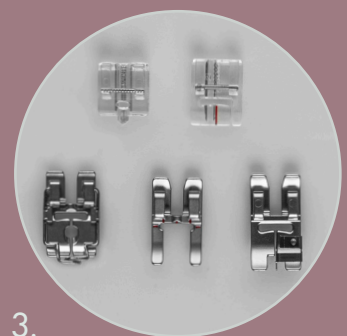

1.

Värikosketusnäyttö

Kaikki tarvitsemasi ompelutiedot näkyvät suoraan 95 mm x 54 mm:n värikosketusnäytöllä.

2.

Alkuperäinen IDT™-järjestelmä

Kiinteä kaksoissyöttö kankaan ylä- ja alapuolelta takaa moitteettoman ompelutuloksen joka kerta.

3.

Upea lisätarvikesetti

Upea lisätarvikesetti, johon kuuluu viisi lisäpaininjalkaa: Kapea reunajalka, IDT-järjestelmä piilovetoketjijalka; terejalka; nyöri-/punosjalka, IDT-järjestelmä sekä avoin applikointijalka, IDT-järjestelmä.