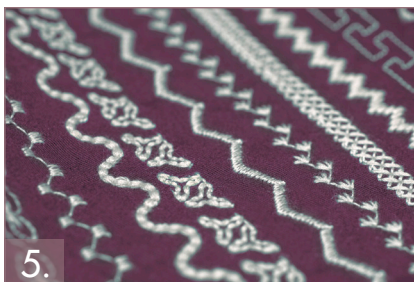

1.

Värikosketusnäyttö

Kaikki tarvitsemasi ompelutiedot näkyvät suoraan 95 mm x 54 mm:n värikosketusnäytöllä.

2.

Alkuperäinen IDT™-järjestelmä

Kiinteä kaksoissyöttö kankaan ylä- ja alapuolelta takaa moitteettoman ompelutuloksen joka kerta.

5. 201 ommelta ja 2 fonttia
Kehitä luovuuttasi 201 laadukkaan ompeleen avulla - ainutlaatuisia koristeita, jotka onnistuvat täydellisesti jopa 7 mm:n levyisinä. 2 kirjaintyyppiä. helposti ohjelmoitavat isot ja pienet kirjaimet.