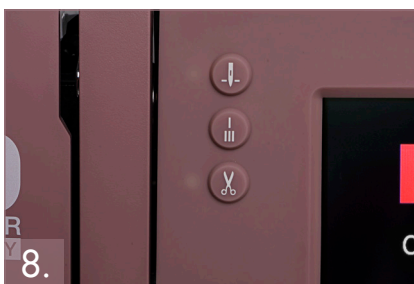

8. Langankatkaisu
Ylä- ja alalangat katkaistaan automaattisesti ja langat vedetään työn nurjalle puolelle.