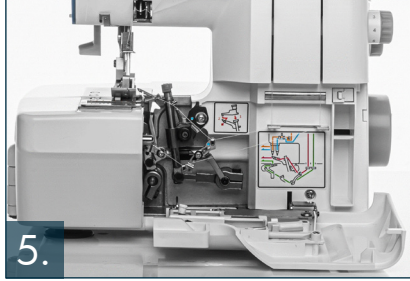

5.

Turvalukitus

Turvalukitus estää ompelun, jos koneen etuluukku on auki.