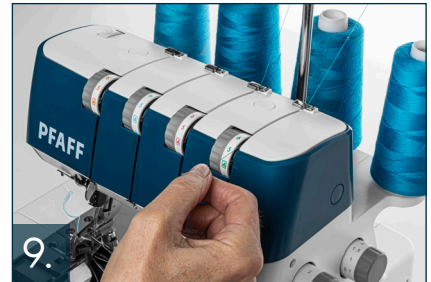

Esilangoitettu

Saumuri on valmiiksi langoitettu, joten pääset vaivattomasti alkuun ompelussa.

7.

Säädettävä paininjalan puristus

Takaa tasaisen syötön kaikenlaisille kankaille

8.

Säädettävä leikkuuleveys

Aina siistit reunat erityyppisiin kankaisiin

9.

Helppo värikoodattu langoitus

Yksinkertaiset langankireydet ja värikoodatut langoitustiet helpottavat langoitusta.

Muut ominaisuudet

- LED-valot
- Säädettävä langankireys
- Siepparinmuunnin
- Säädettävä tikin pituus
- Roskis
- Lankaveitsi
- Liikuteltava terä
- Paino: 9 kg
- Mitat:
 - Leveys: 320 mm
 - Pituus: 385 mm
 - Korkeus: 370 mm